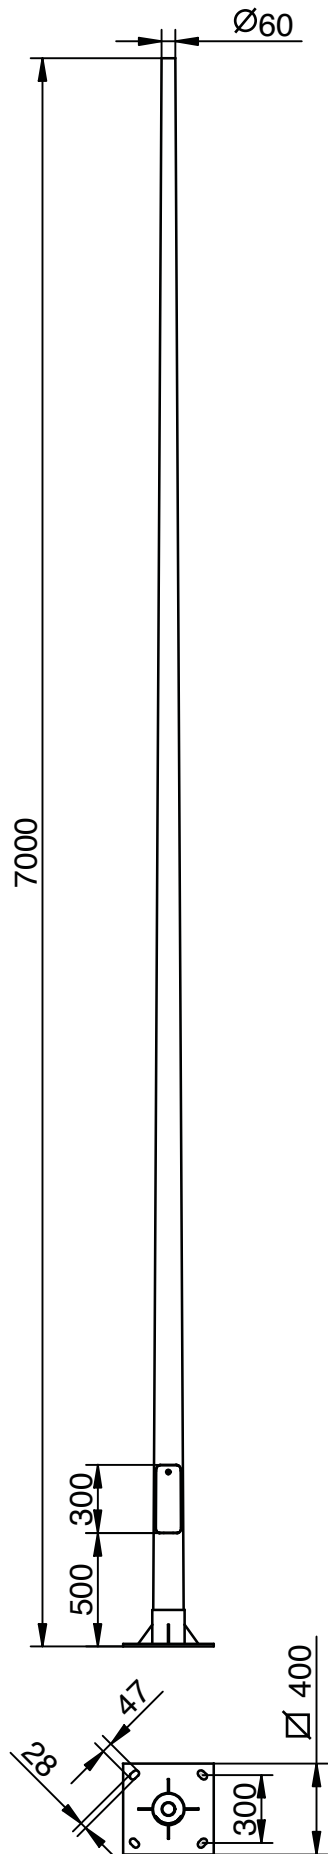

BENITO
-Light

Troncoconica 4m
ICAP40

T. +34 938 521 000
www.benito.com

V1 26/03/2012

BENITO
-Light

Troncoconica 5m
ICAP50

T. +34 938 521 000
www.benito.com

BENITO
-Light

Troncoconica 6m
ICAP60

T. +34 938 521 000
www.benito.com

V1 26/03/2012

BENITO
-Light

Troncoconica 7m
ICAP70

T. +34 938 521 000
www.benito.com

BENITO
-Light

Troncoconica 8m
ICAP80

T. +34 938 521 000
www.benito.com

V1 26/03/2012

BENITO
-Light

Troncoconica 9m
ICAP90

T. +34 938 521 000
www.benito.com

V1 26/03/2012

BENITO
-Light

Troncoconica 10m
ICAP100