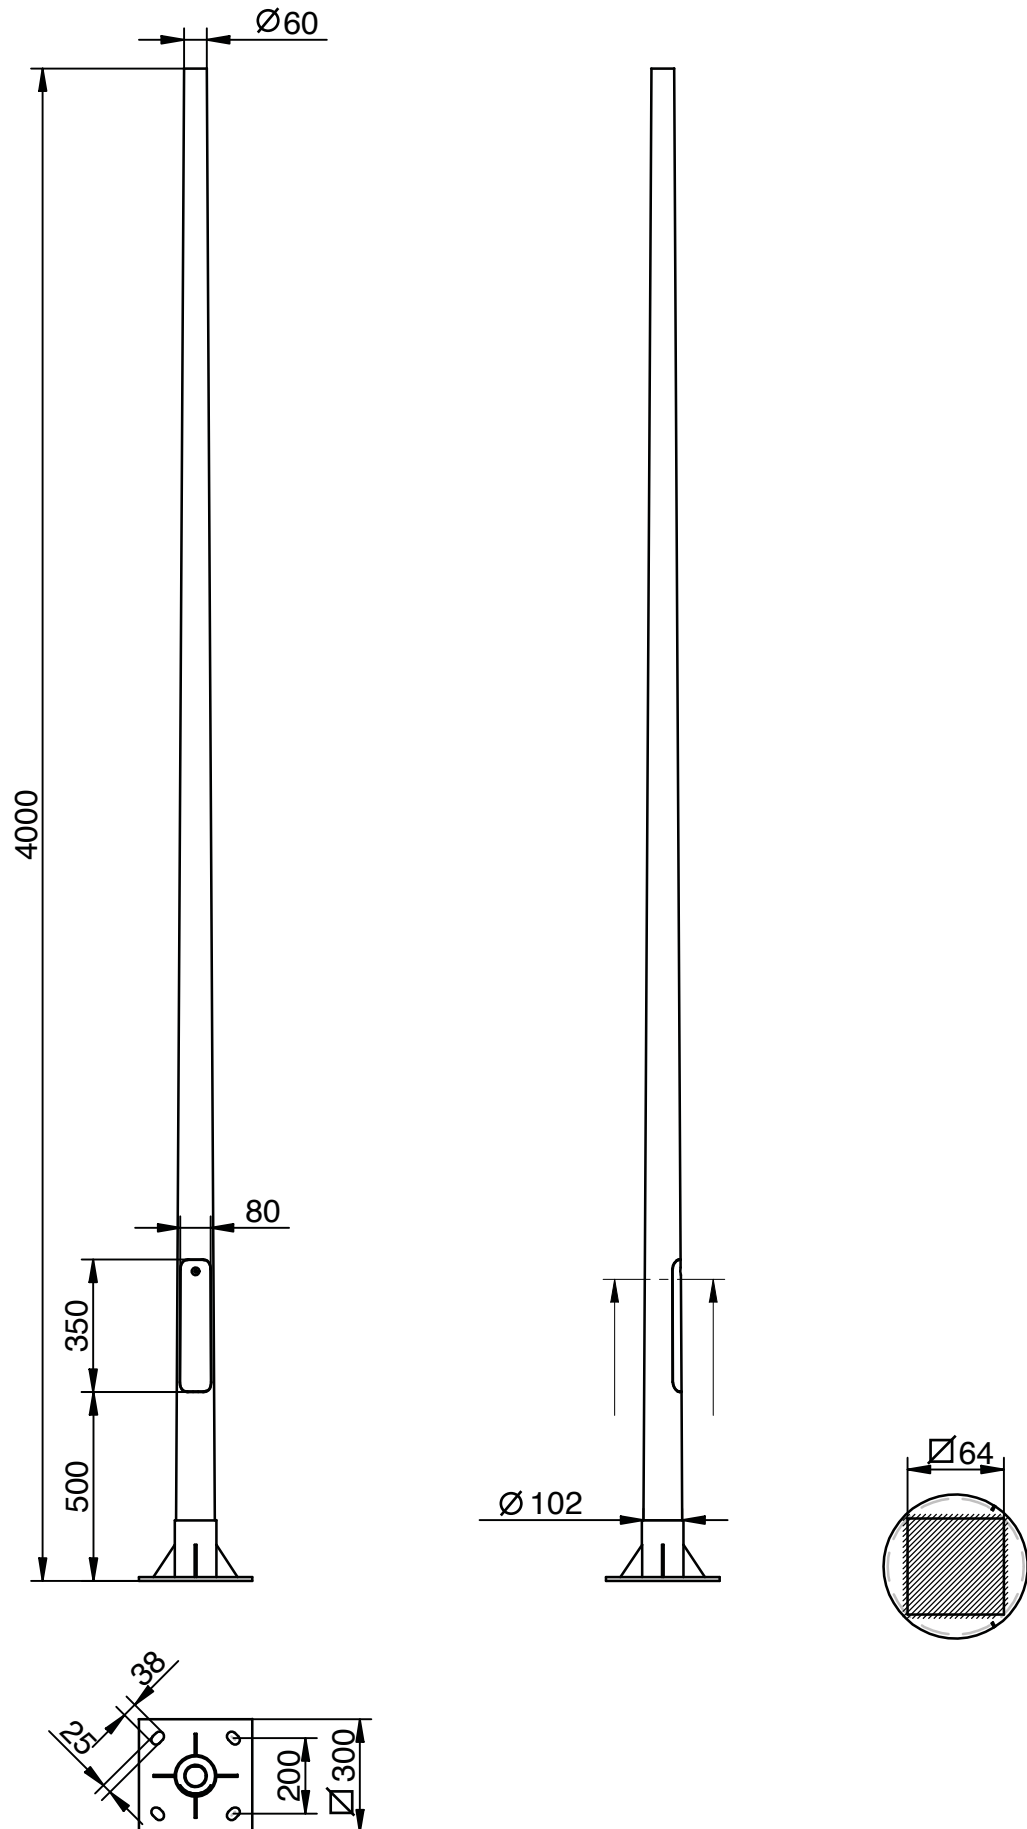

BENITO
-Light

Troncoconica 4m
ICAP40

T. +34 938 521 000
www.benito.com

V1 26/03/2012

BENITO
-Light

Troncoconica 5m
ICAP50

T. +34 938 521 000
www.benito.com

BENITO
-Light

Troncoconica 6m
ICAP60

T. +34 938 521 000
www.benito.com

V1 26/03/2012

BENITO
-Light

Troncoconica 7m
ICAP70

T. +34 938 521 000
www.benito.com

BENITO
-Light

Troncoconica 8m
ICAP80