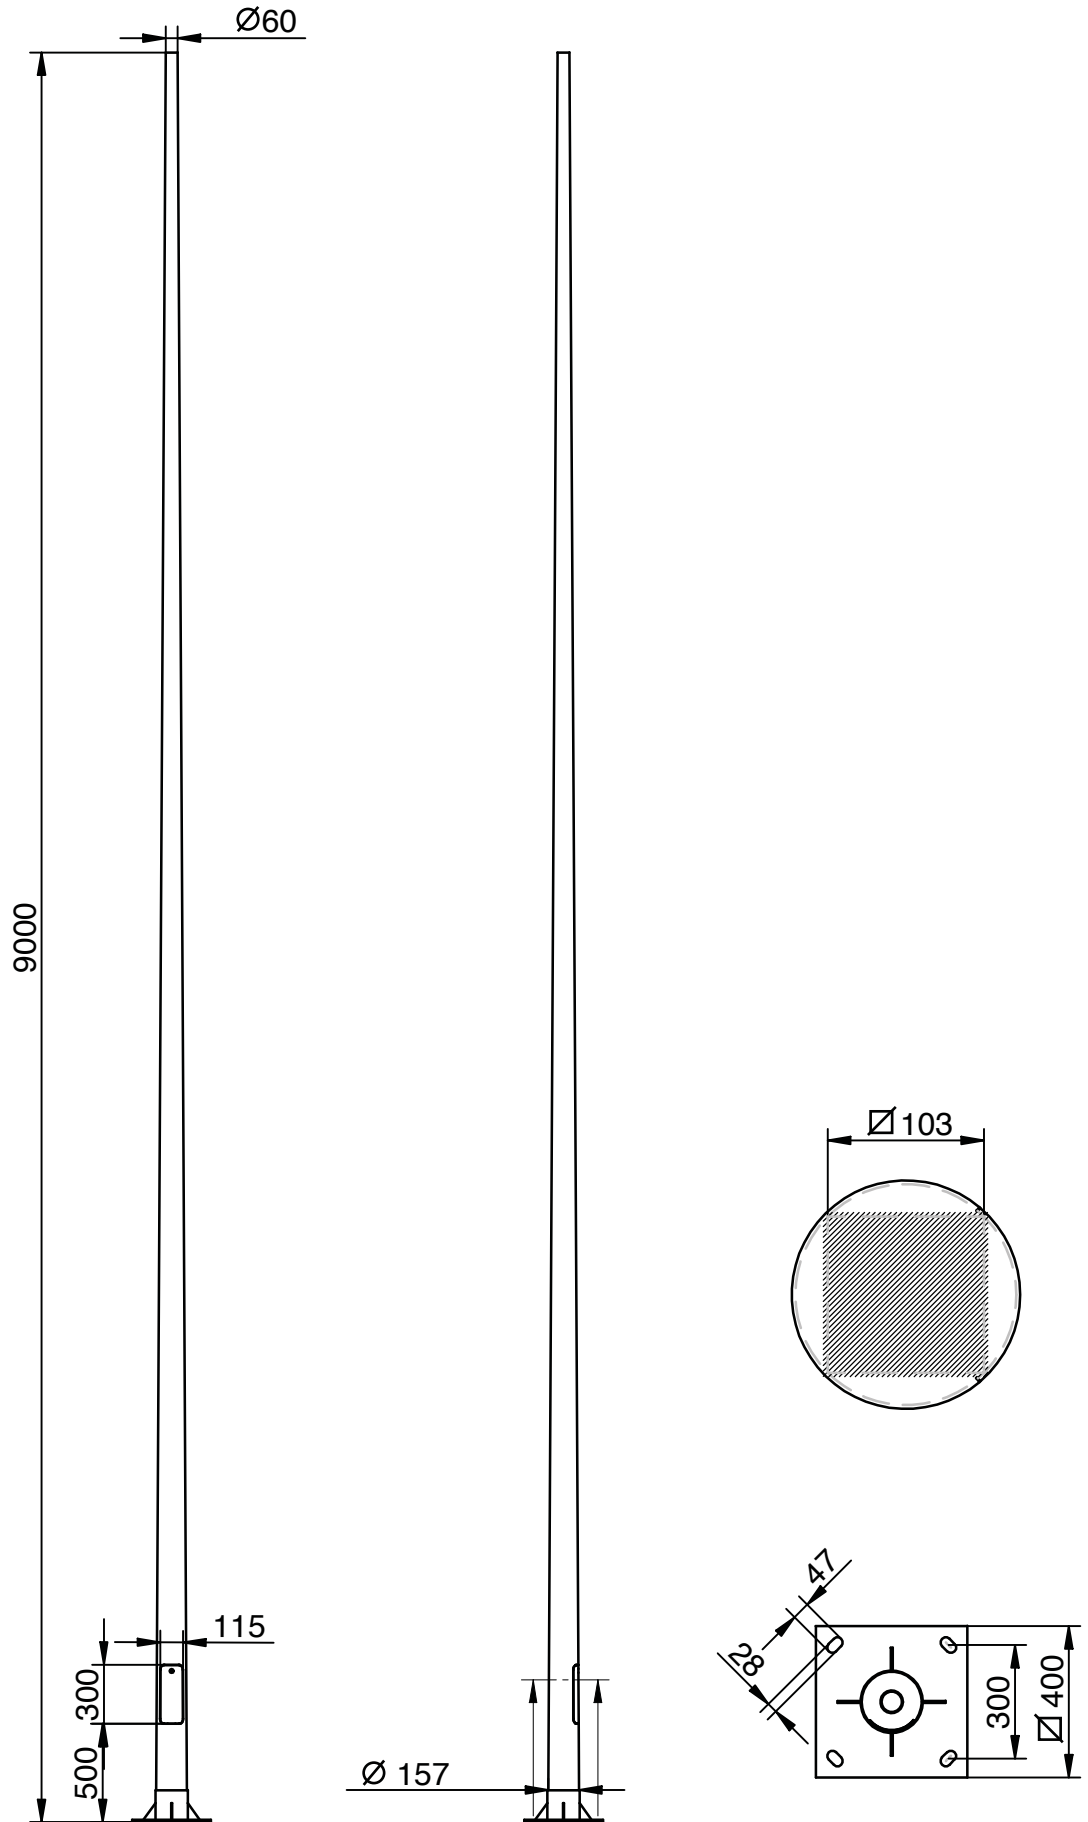

Troncoconica 6m
ICAP60

T. +34 938 521 000
www.benito.com

V1 26/03/2012

BENITO
-Light

Troncoconica 7m
ICAP70

T. +34 938 521 000
www.benito.com

BENITO
-Light

Troncoconica 8m
ICAP80

T. +34 938 521 000
www.benito.com

V1 26/03/2012

BENITO
-Light

Troncoconica 9m
ICAP90

T. +34 938 521 000
www.benito.com

V1 26/03/2012

BENITO
-Light

Troncoconica 10m
ICAP100