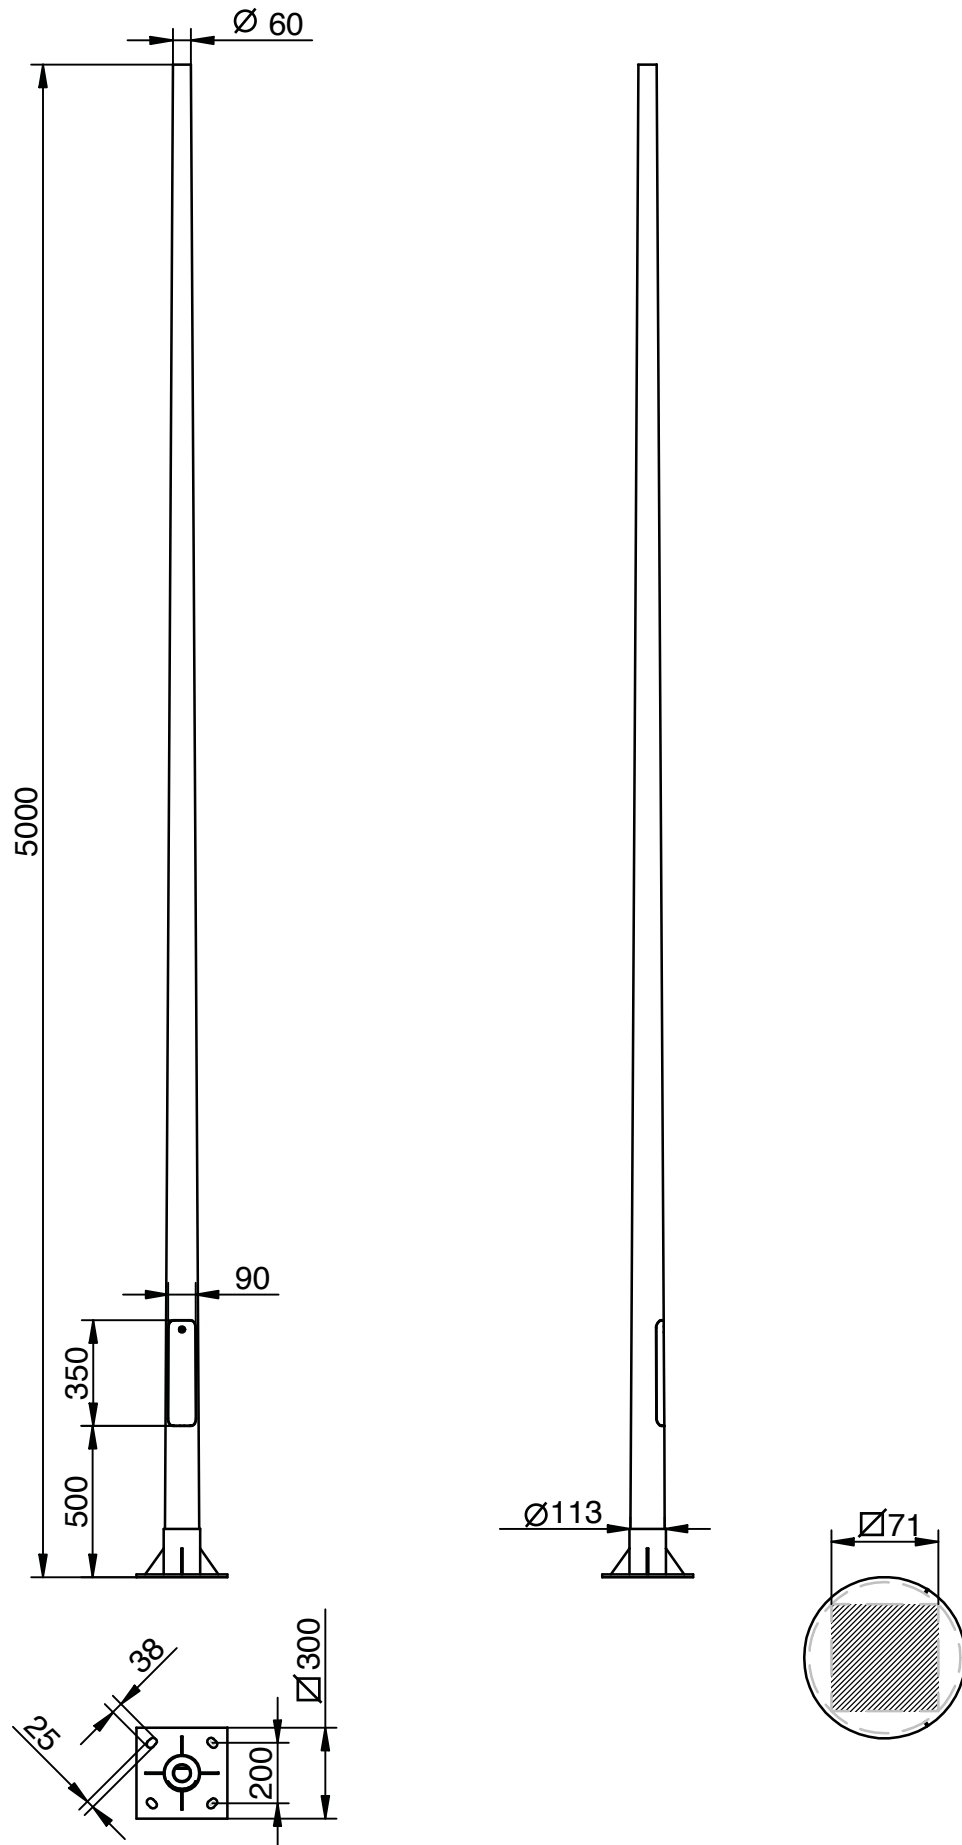

BENITO
-Light

Troncoconica 4m
ICAP40

T. +34 938 521 000
www.benito.com

V1 26/03/2012

BENITO
-Light

Troncoconica 5m
ICAP50

T. +34 938 521 000
www.benito.com

BENITO
-Light

Troncoconica 6m
ICAP60

T. +34 938 521 000
www.benito.com

V1 26/03/2012

BENITO
-Light

Troncoconica 7m
ICAP70

T. +34 938 521 000
www.benito.com

BENITO
-Light

Troncoconica 8m
ICAP80