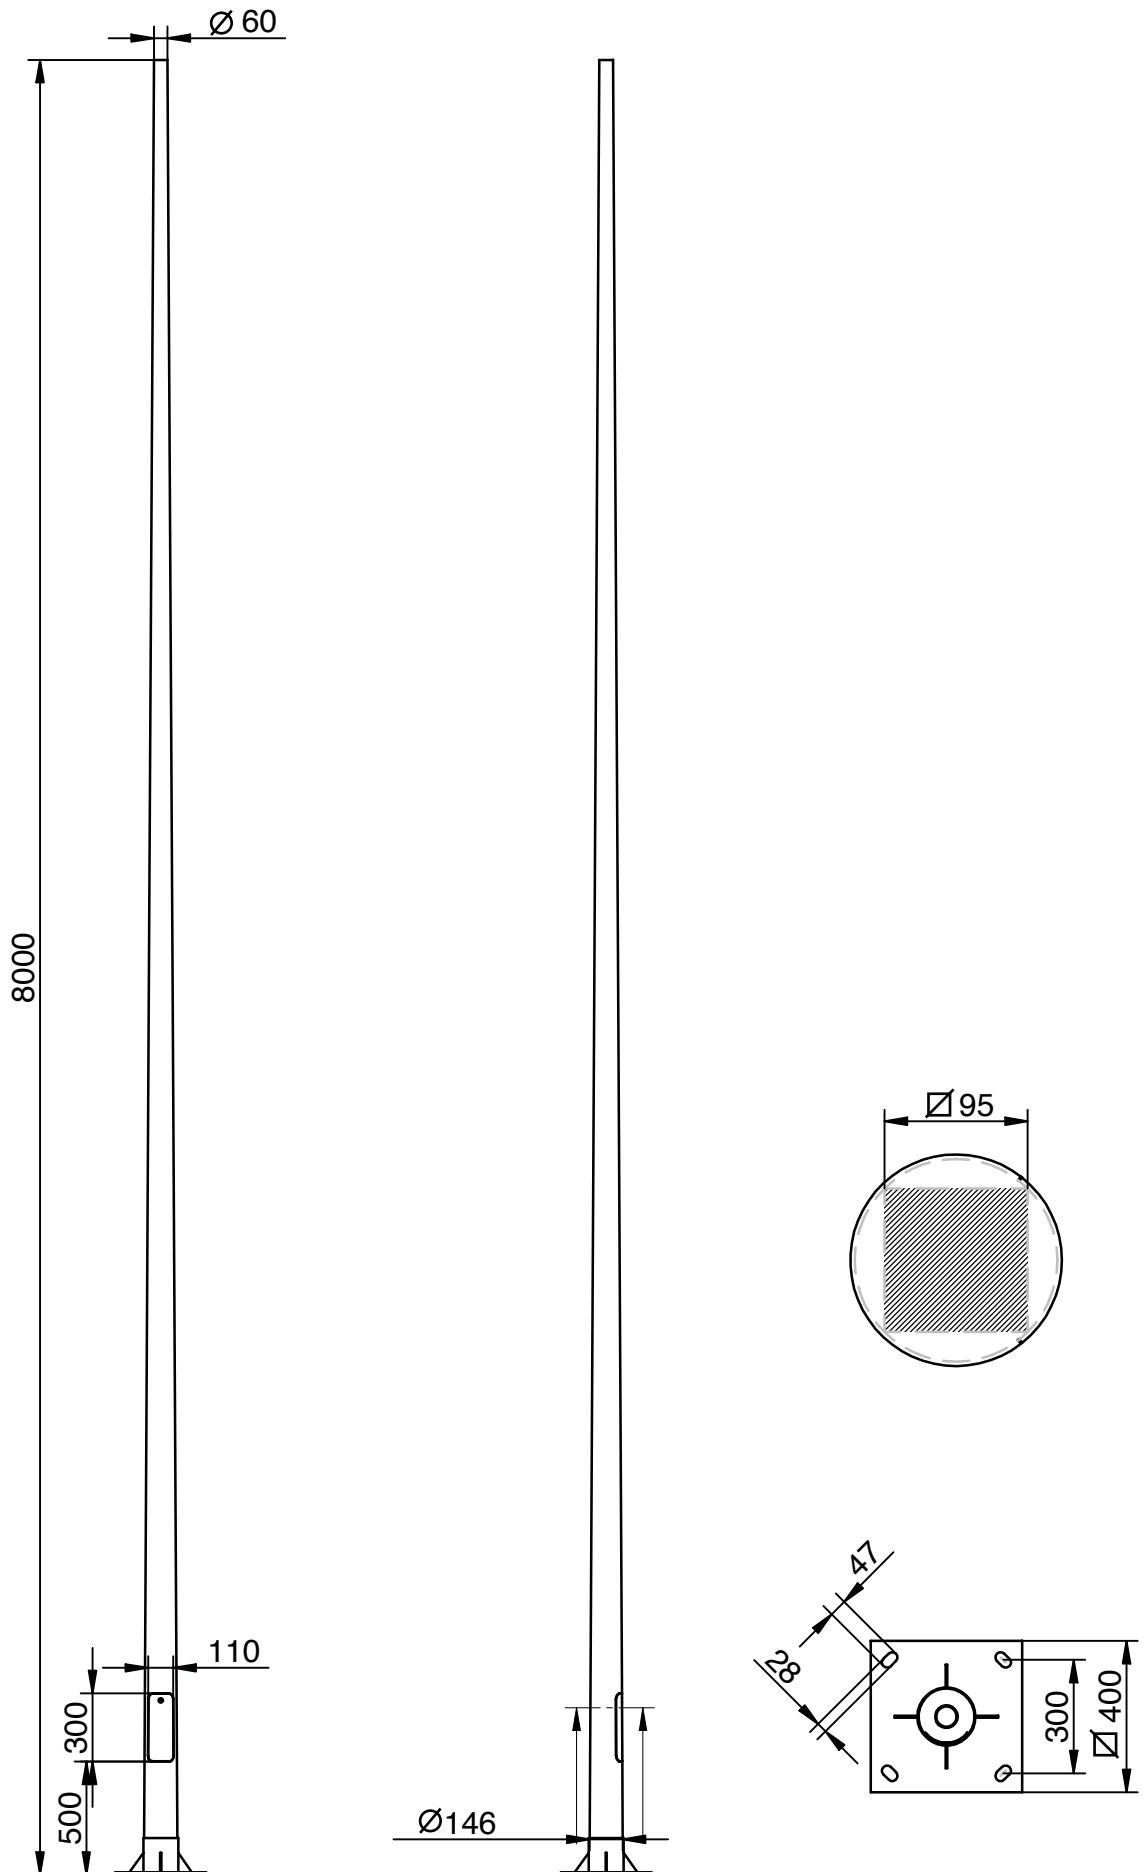

BENITO
-Light

Troncoconica 8m
ICAP80

T. +34 938 521 000
www.benito.com

V1 26/03/2012