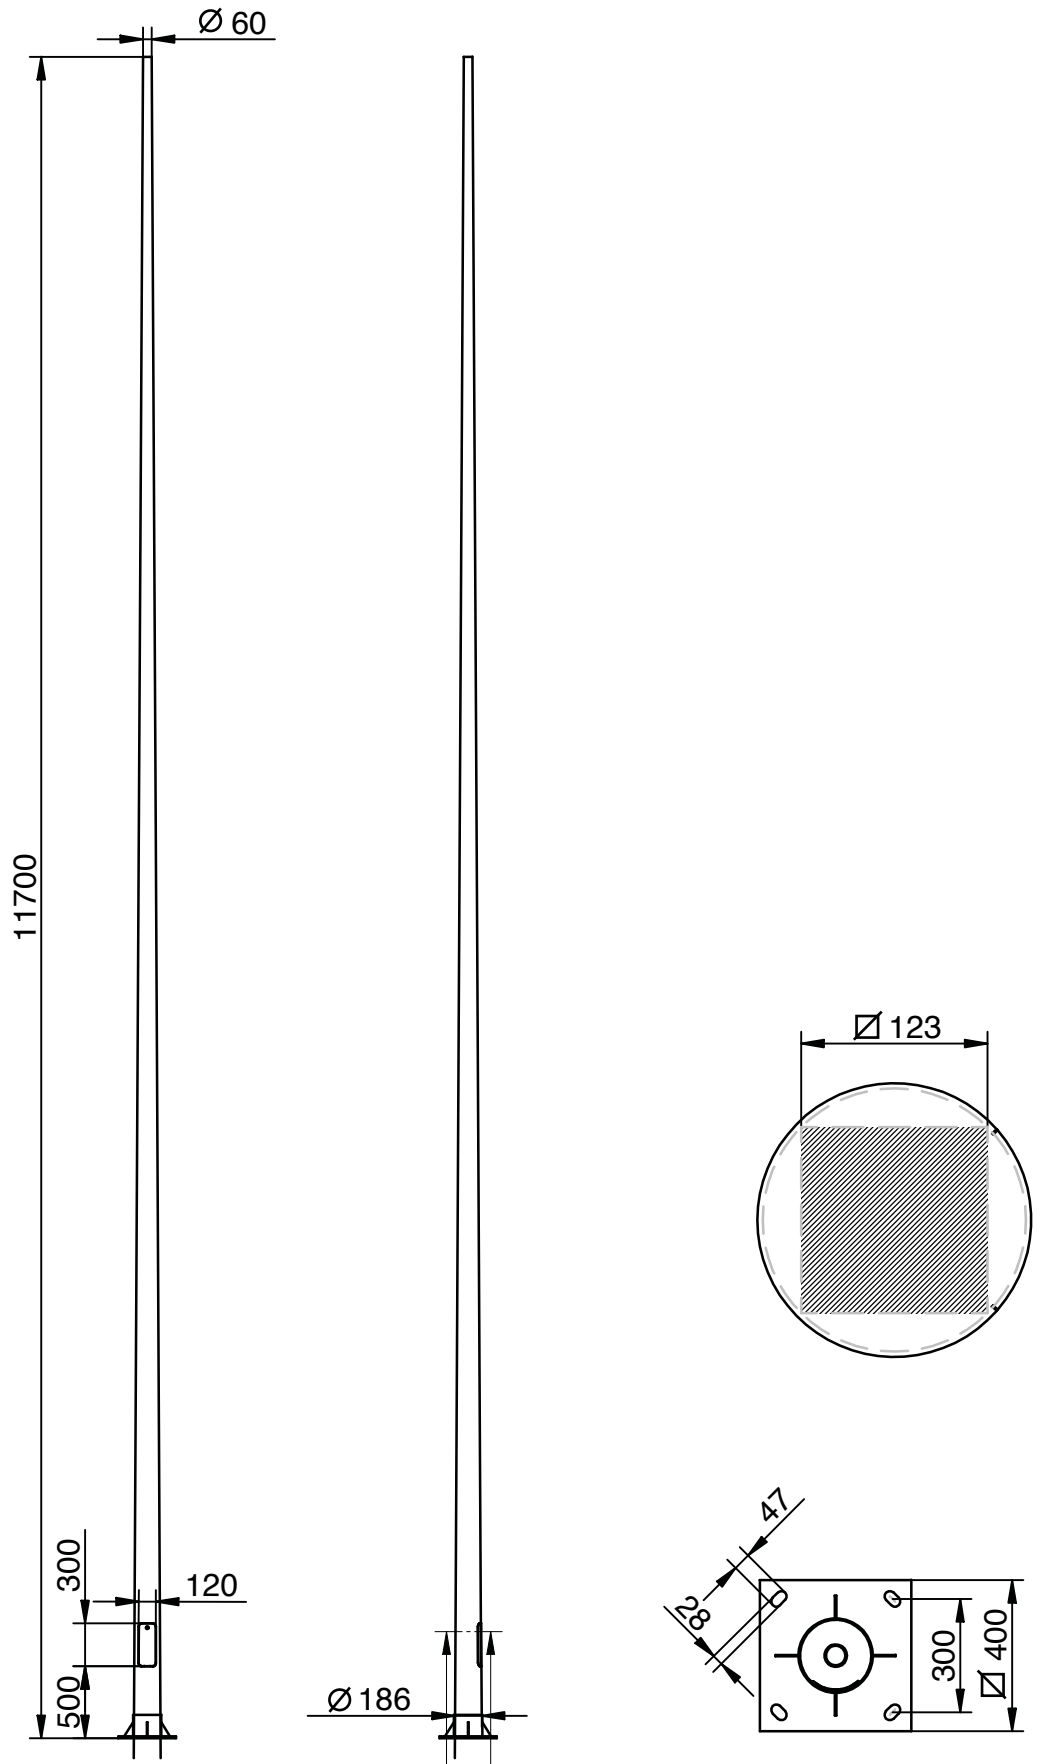

T. +34 938 521 000
www.benito.com

V1 27/03/2012

BENITO
-Light

Troncoconica 12m
ICAP120

T. +34 938 521 000
www.benito.com

V1 27/03/2012