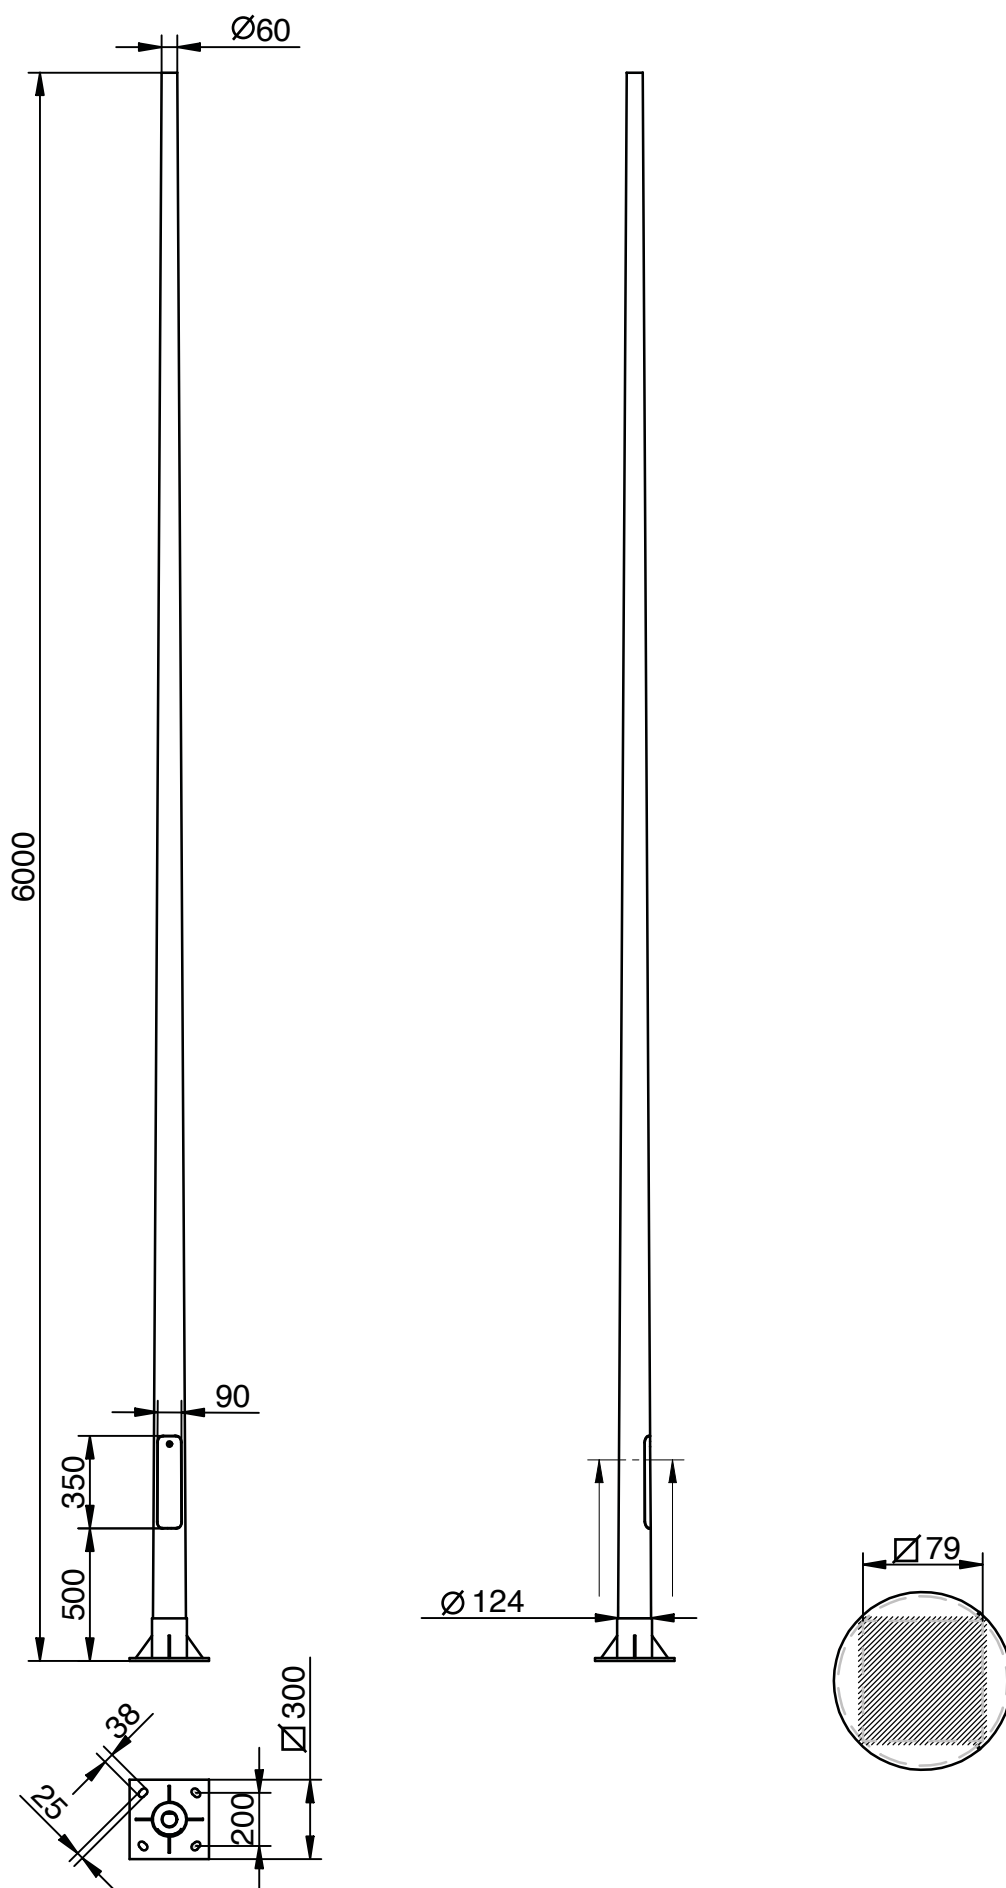

BENITO
-Light

Troncoconica 4m
ICAP40

T. +34 938 521 000
www.benito.com

V1 26/03/2012

BENITO
-Light

Troncoconica 5m
ICAP50

T. +34 938 521 000
www.benito.com

BENITO
-Light

Troncoconica 6m
ICAP60

T. +34 938 521 000
www.benito.com

V1 26/03/2012

BENITO
-Light

Troncoconica 7m
ICAP70

T. +34 938 521 000
www.benito.com

BENITO
-Light

Troncoconica 8m
ICAP80