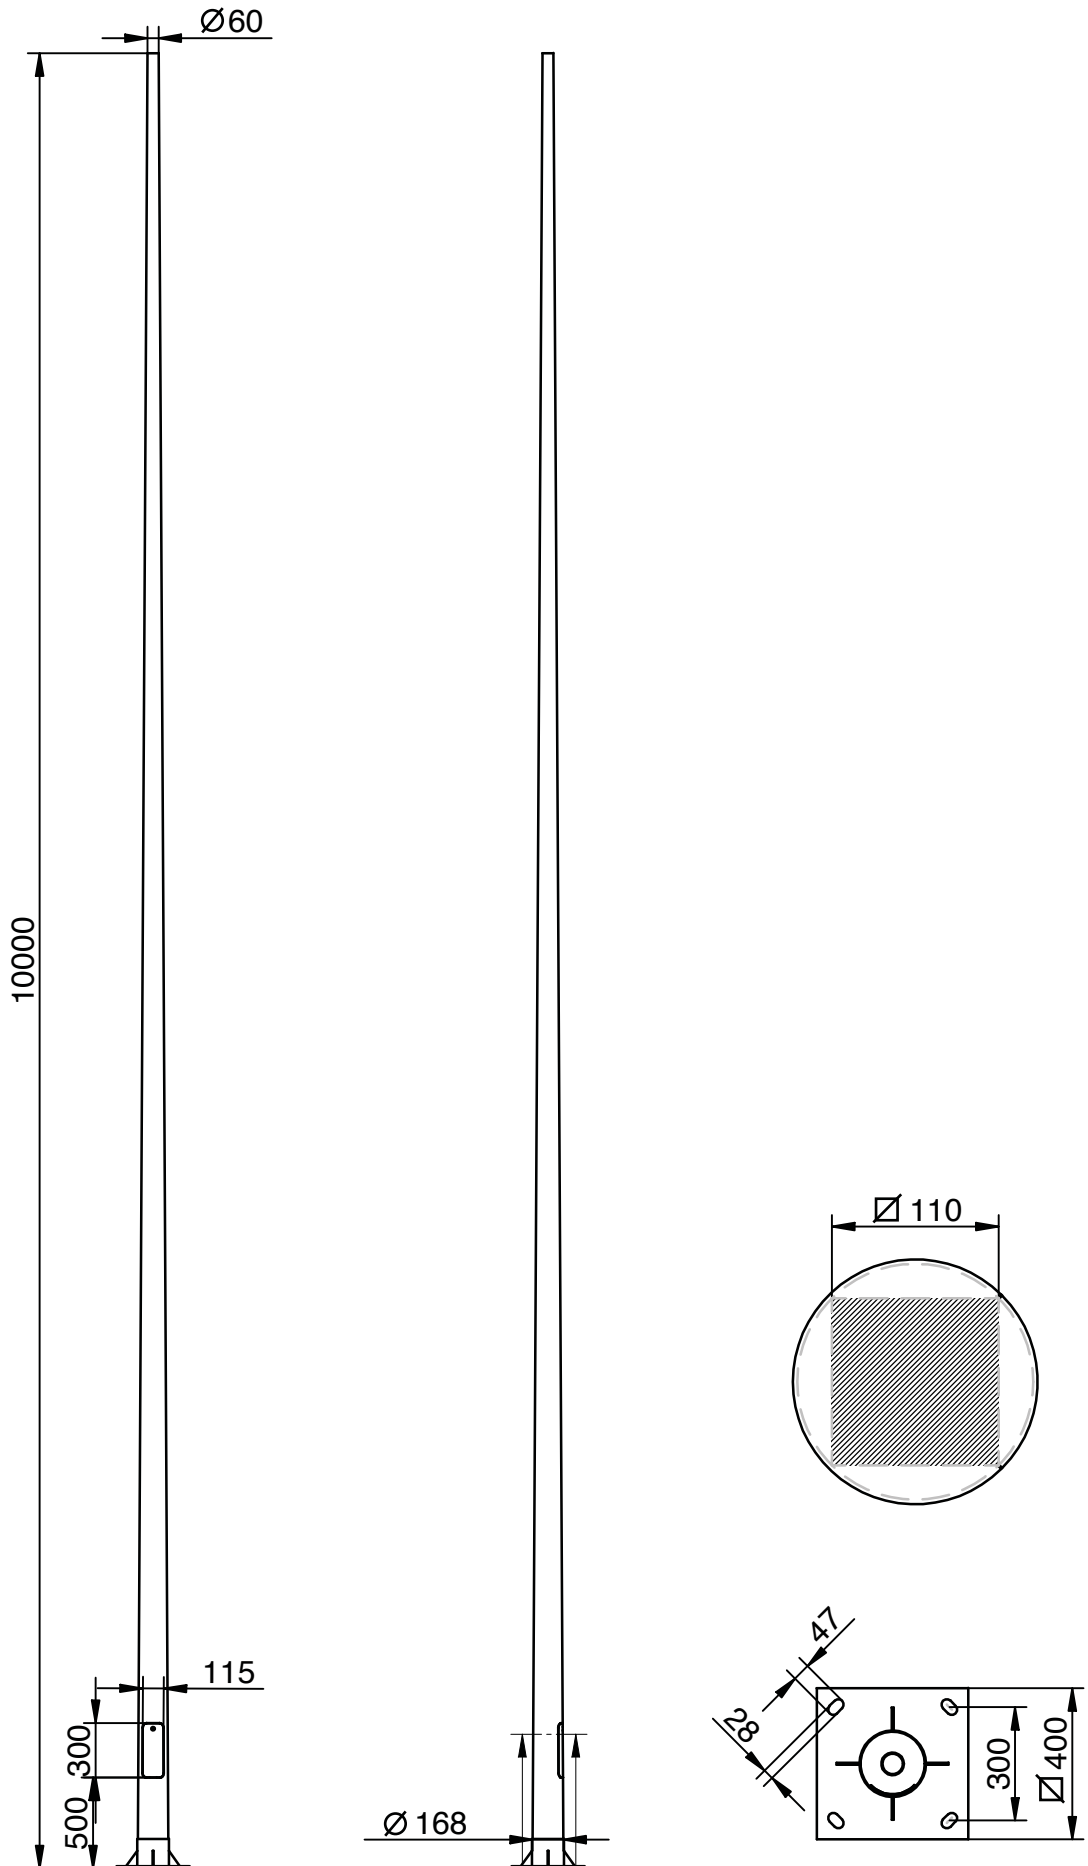

BENITO
-Light

Troncoconica 10m
ICAP100

T. +34 938 521 000
www.benito.com

V1 27/03/2012